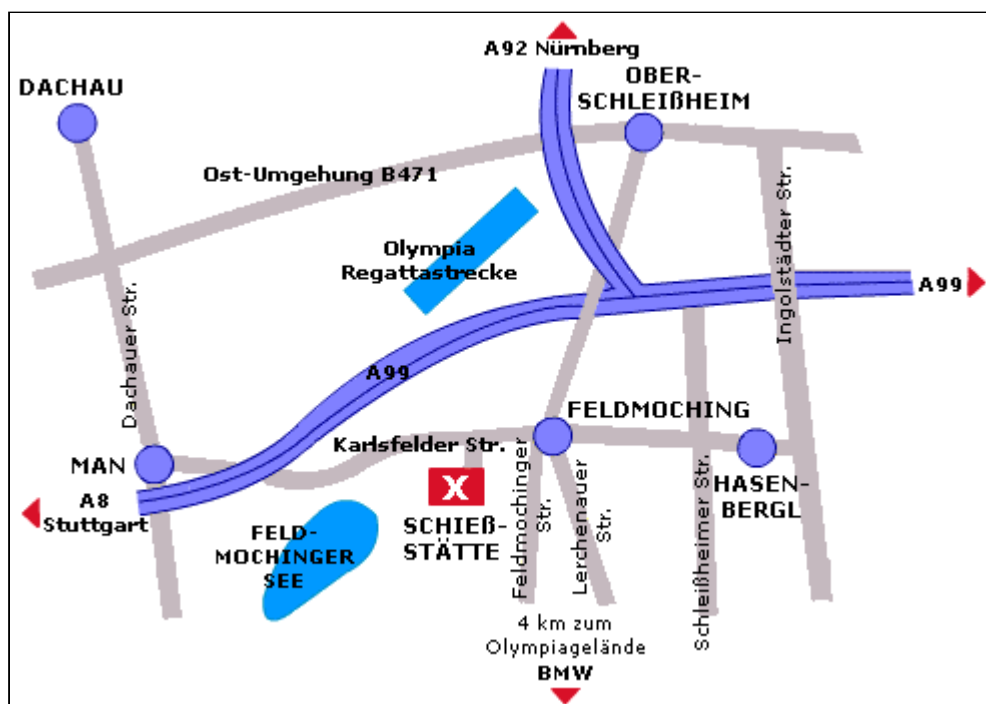

So finden Sie uns:

Hotel / Gasthof Schießstätte
Karlsfelder Str. 35
80995 München (Feldmoching)
Tel.: 089/312130-0 Fax: 089/312130-200

(Die öffentlichen Verkehrsmittel S1 und U2 sind ca. 2 km vom Gasthof Schießstätte entfernt.)